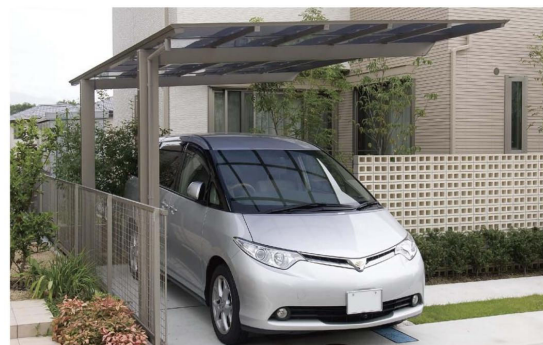

## メーカーカタログ掲載商品

以下の商品は一例です。  
お客様の家に合ったカーポートをお見積りさせていただきます。

ブログも見てね♪

TOEX(東洋エクステリア LIXIL)  
メジャーポートⅡ Rタイプ  
車1台用 基本27-50型 W=2701 L=4980 屋根材色:クリアブルー  
ロング柱使用(H=2300)

定価価格 ¥264,300-(工事費別途)

**キャンペーン価格 ¥132,150-**  
(工事費別途 消費税別)

シャイングレー 27-50型 屋根材色:クリアブルー

TOEX(東洋エクステリア LIXIL)  
アーキフィット  
車1台用 基本30-50型 W=2998 L=5020 屋根材色:クリアブルー  
ロング柱使用(H=2300)

定価価格 ¥300,400-(工事費別途)

**キャンペーン価格 ¥150,200-**  
(工事費別途 消費税別)

シャイングレー 30-50型 屋根材色:クリアブルー

三協立山アルミ  
カムフィNex Rタイプ  
車1台用 基本セット5127 W=5057 L=2700  
屋根材:ポリカーボネート板(かすみ) 柱:H19(1860mm)