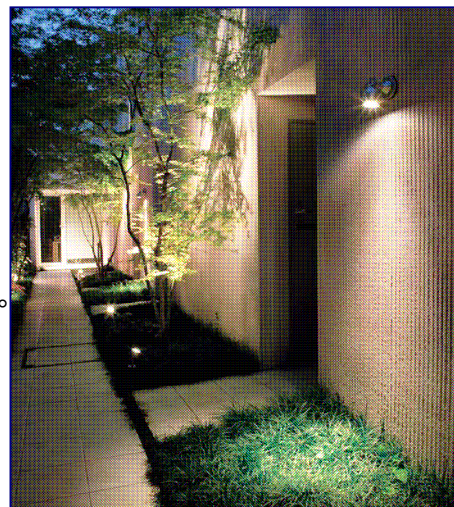

冬は暗くなるのがとても早いですね。

そんな暗い家まわりを明るくしてくれるのが**照明**です。

防犯効果も高くなり、家まわりを安全にしてくれます。

住宅地の暗がりを減らしてくれるのも

嬉しいところです。

お庭も暗いままでは、台無しです。

暖かい**光**で照らしてみるのはいかがでしょう。

最近では**LEDライト**が環境に良いとされ、
エクステリア照明もLEDが普及してきています。

LEDの特徴は超寿命で、電球の取替えの手間が省けます。

最近では光のデザインとして、間接的に
照らしてみたり、柔らかい光で雰囲気を出したりと
光は**アイデア**しだいでいくつもの演出をしてくれます。